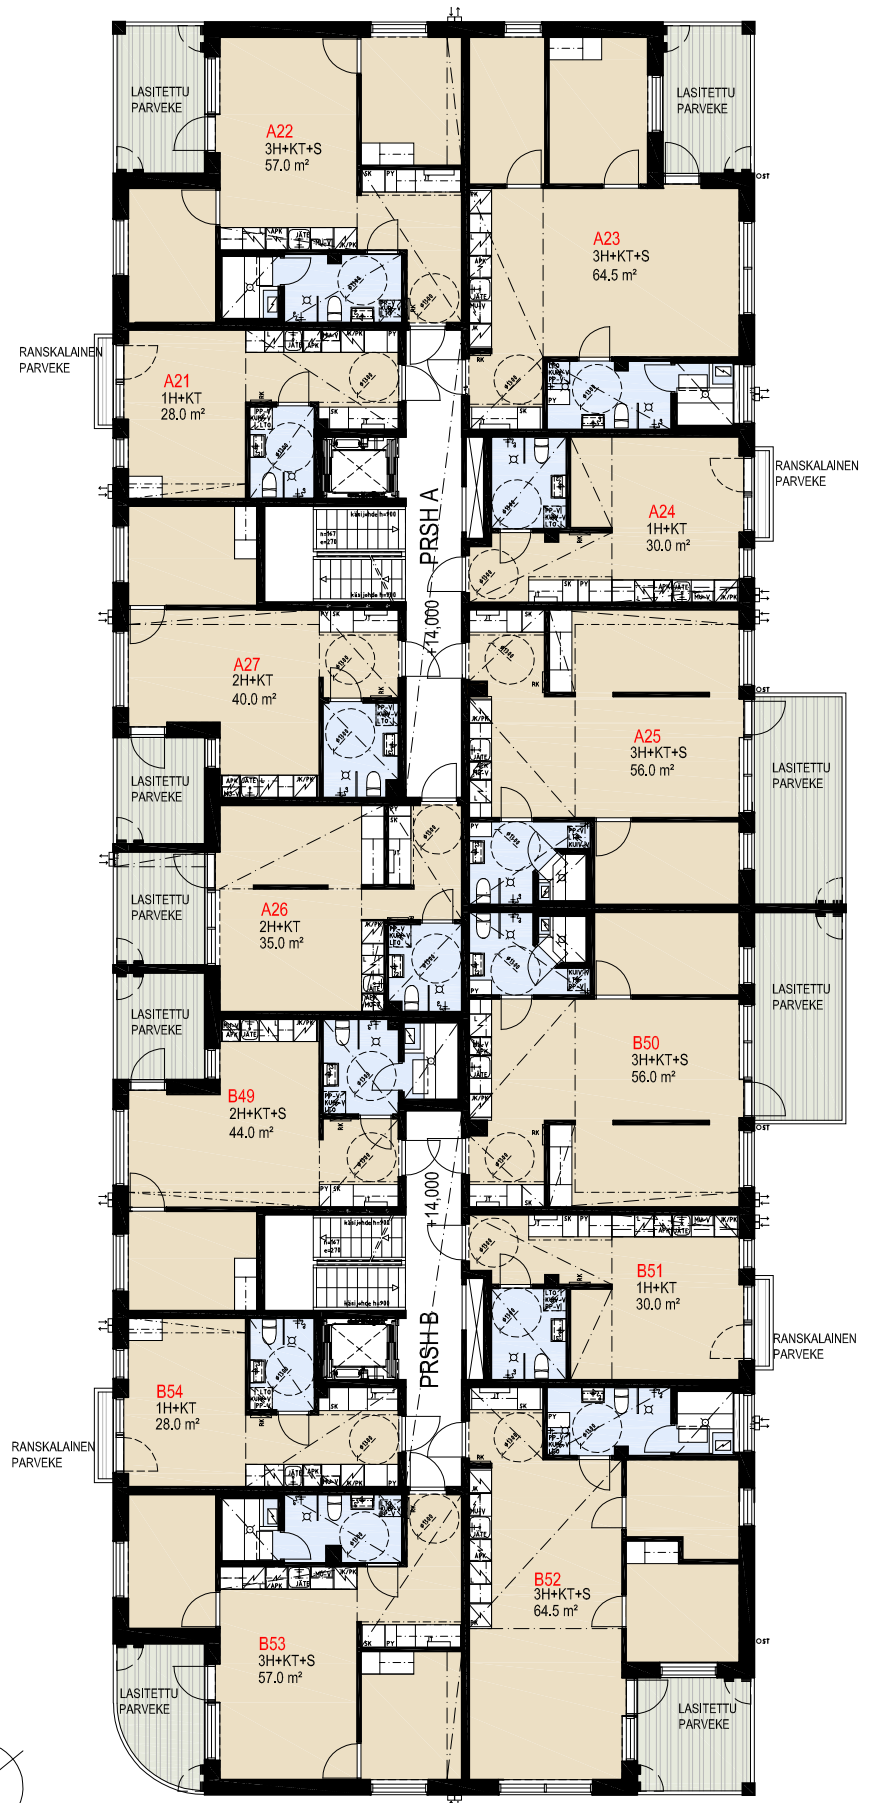

**ASUNTO OY RAUMAN LOISTO**  
Ajurinkatu 2, 26100 RAUMA

**KERROSPOHJA**  
**KELLARI**

**ASUNTO OY RAUMAN LOISTO**  
Ajurinkatu 2, 26100 RAUMA

**KERROSPOHJA**  
**1. KERROS**

MITTAKAAVA n.1:200 MUUTOKSET MAHDOLLISIA

**ASUNTO OY RAUMAN LOISTO**  
Ajurinkatu 2, 26100 RAUMA

**KERROSPOHJA**  
**2. KERROS**

**ASUNTO OY RAUMAN LOISTO**  
Ajurinkatu 2, 26100 RAUMA

**KERROSPOHJA**

**3. KERROS**

**ASUNTO OY RAUMAN LOISTO**

Ajurinkatu 2, 26100 RAUMA

**KERROSPOHJA**

**4. KERROS**

**ASUNTO OY RAUMAN LOISTO**

Ajurinkatu 2, 26100 RAUMA

**KERROSPOHJA**

**5. KERROS**