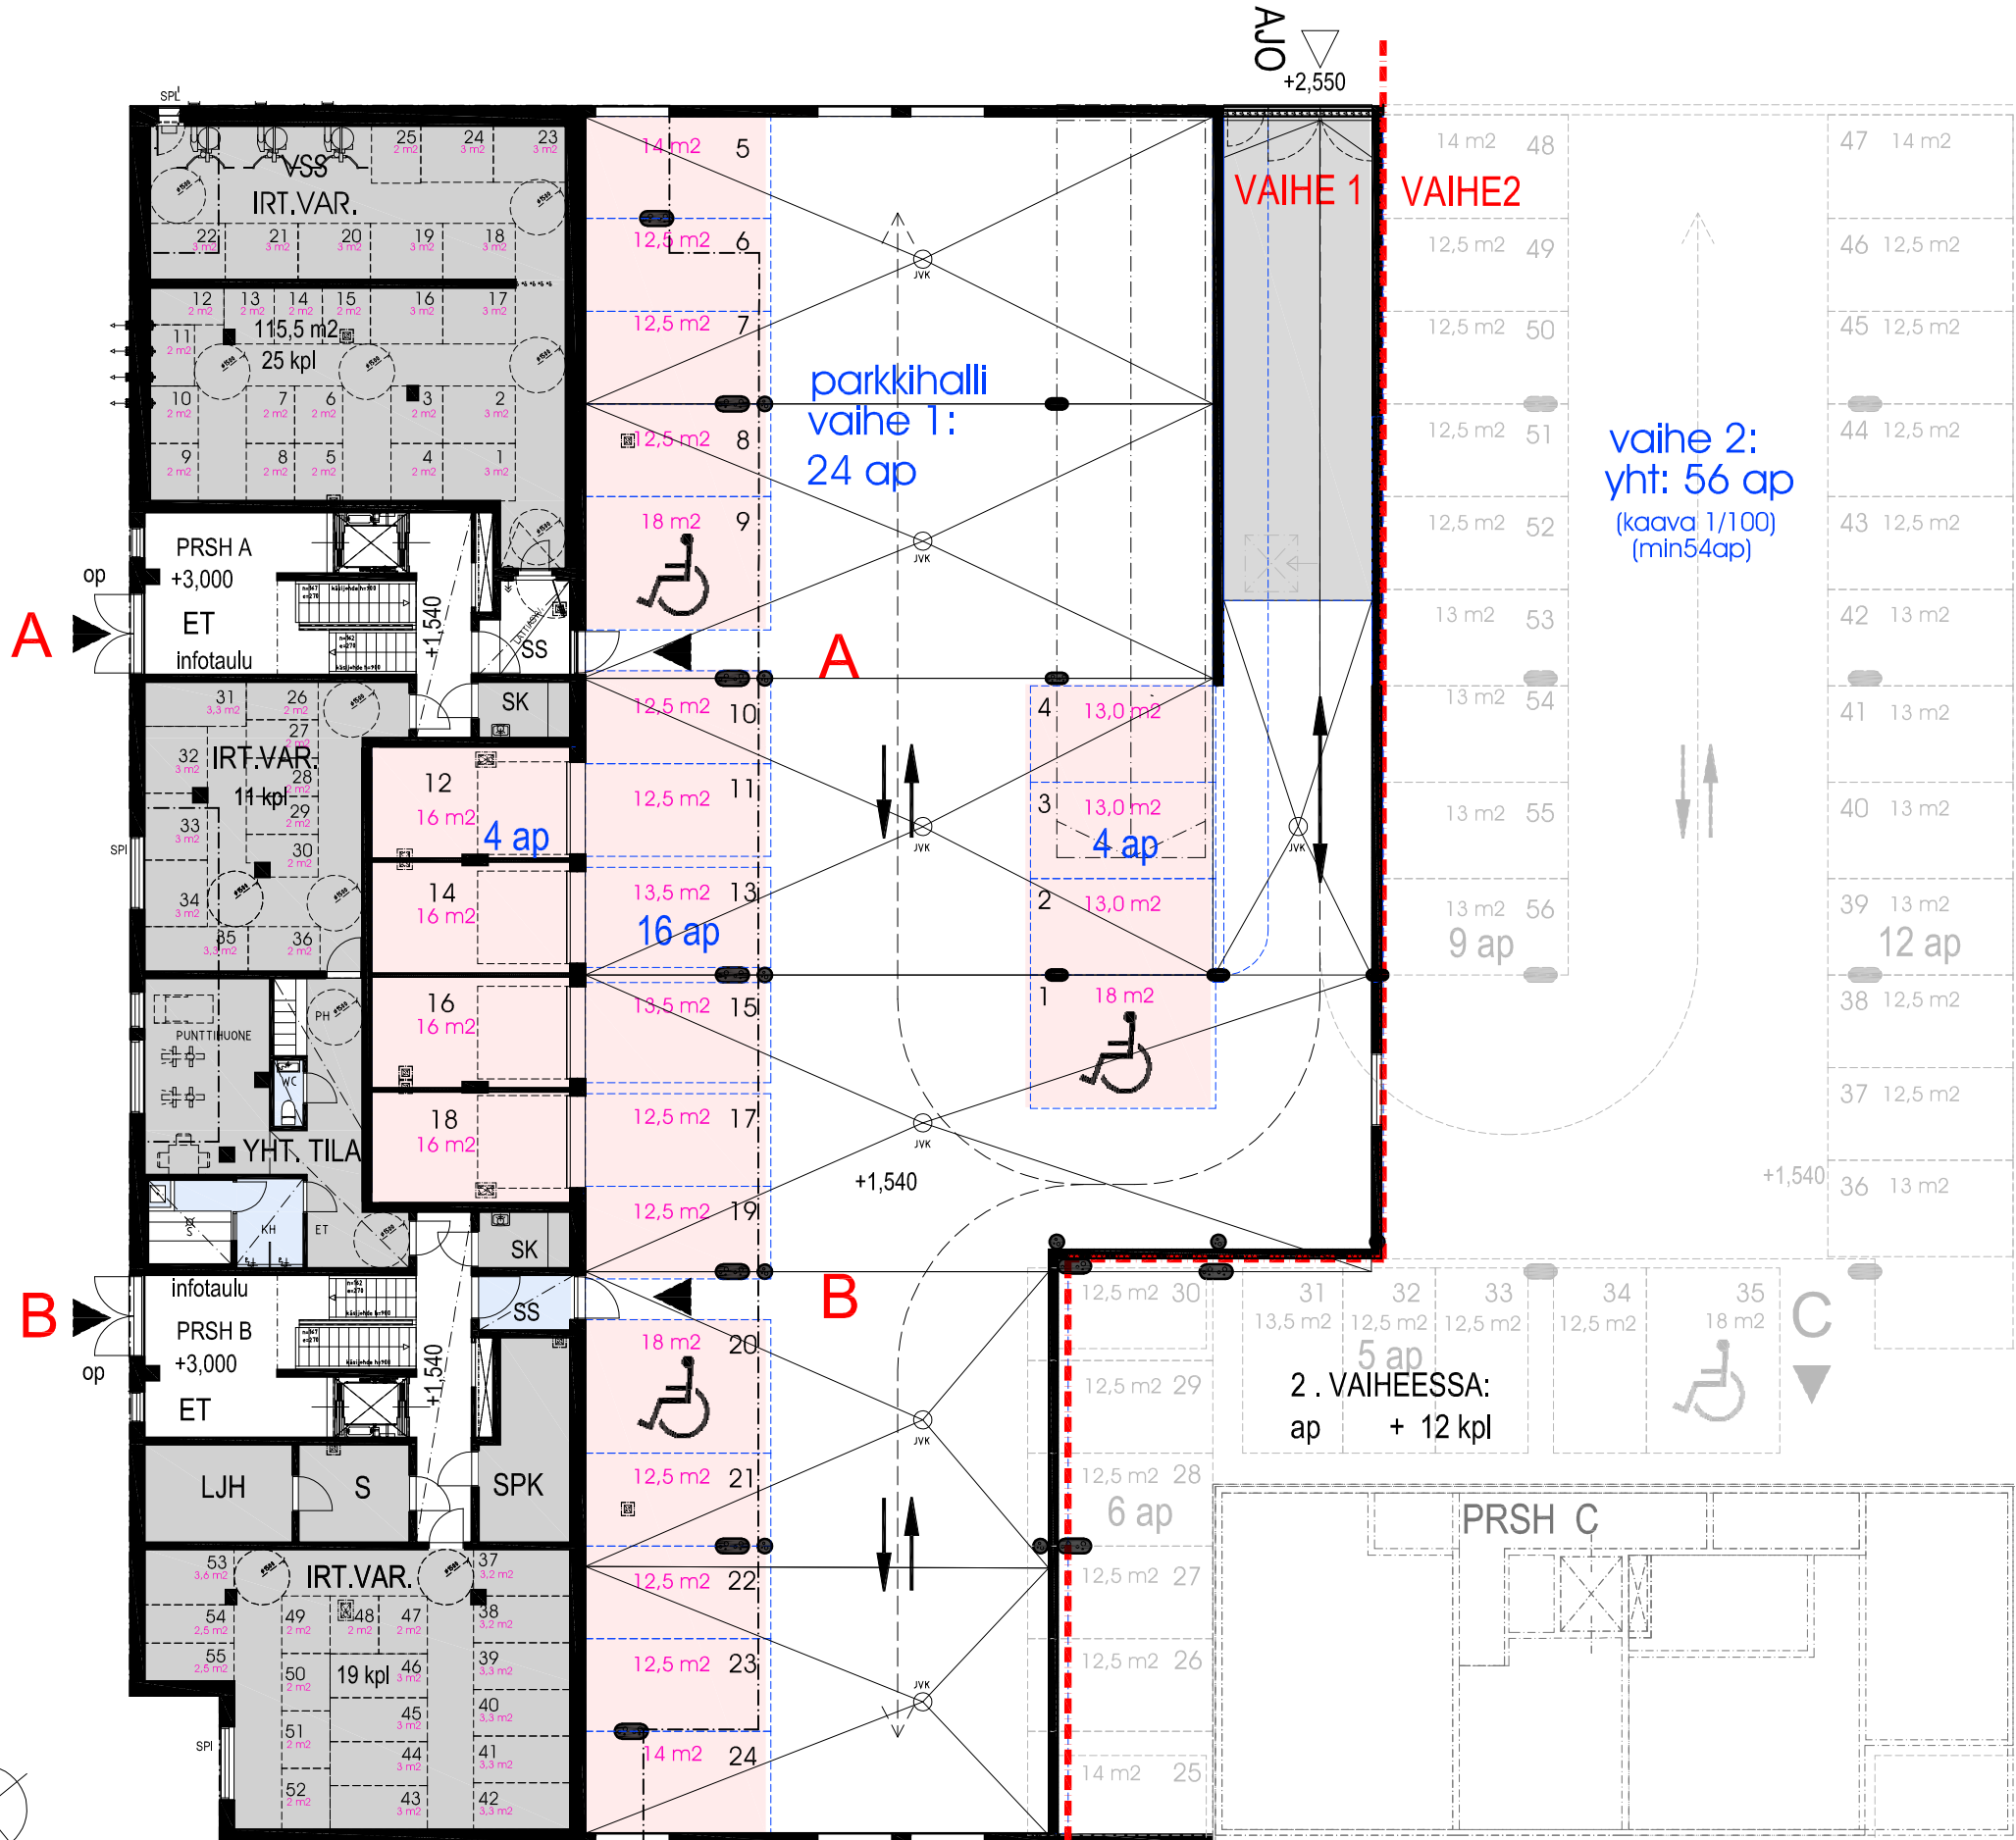

**ASUNTO OY RAUMAN LOISTO**  
Ajurinkatu 2, 26100 RAUMA

**KERROSPOHJA**  
**KELLARI**

**ASUNTO OY RAUMAN LOISTO**  
Ajurinkatu 2, 26100 RAUMA

**KERROSPOHJA**  
**1. KERROS**

MITTAKAAVA n.1:200 MUUTOKSET MAHDOLLISIA

**ASUNTO OY RAUMAN LOISTO**  
Ajurinkatu 2, 26100 RAUMA

**KERROSPOHJA**  
**2. KERROS**

**ASUNTO OY RAUMAN LOISTO**  
Ajurinkatu 2, 26100 RAUMA

**KERROSPOHJA**

**3. KERROS**

**ASUNTO OY RAUMAN LOISTO**

Ajurinkatu 2, 26100 RAUMA