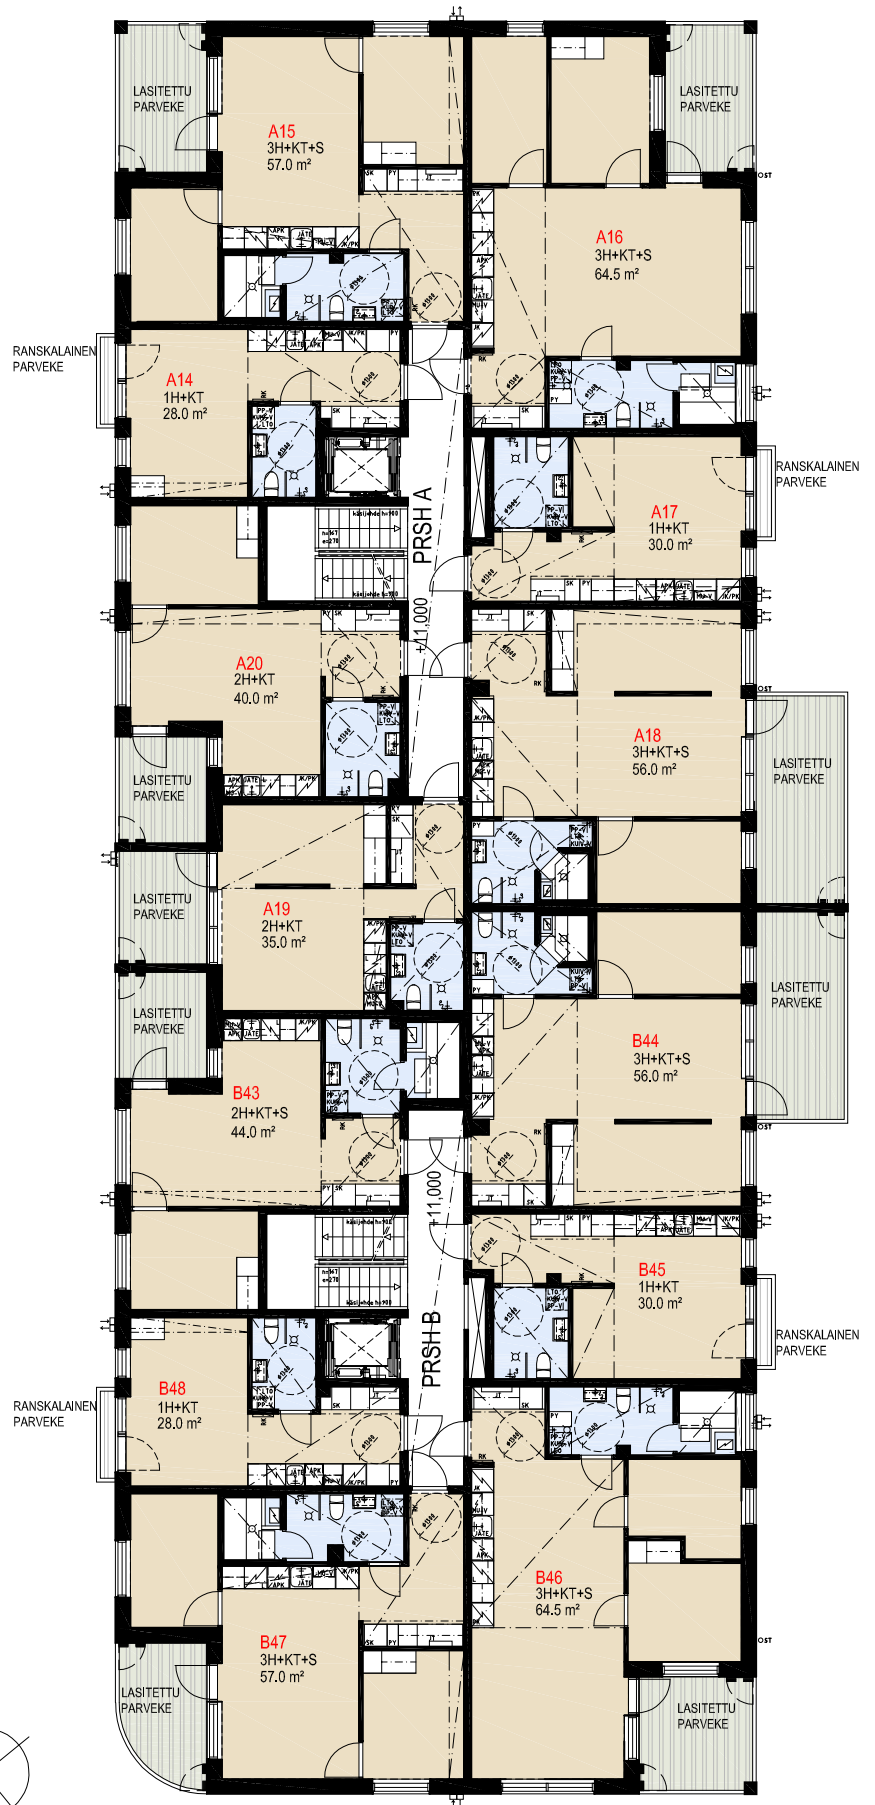

**ASUNTO OY RAUMAN LOISTO**  
Ajurinkatu 2, 26100 RAUMA

**KERROSPOHJA**  
**KELLARI**

**ASUNTO OY RAUMAN LOISTO**  
Ajurinkatu 2, 26100 RAUMA

**KERROSPOHJA**  
**1. KERROS**

MITTAKAAVA n.1:200 MUUTOKSET MAHDOLLISIA

**ASUNTO OY RAUMAN LOISTO**  
Ajurinkatu 2, 26100 RAUMA

**KERROSPOHJA**  
**2. KERROS**

**ASUNTO OY RAUMAN LOISTO**  
Ajurinkatu 2, 26100 RAUMA

**KERROSPOHJA**

**3. KERROS**

**ASUNTO OY RAUMAN LOISTO**

Ajurinkatu 2, 26100 RAUMA

**KERROSPOHJA**

**4. KERROS**

**ASUNTO OY RAUMAN LOISTO**

Ajurinkatu 2, 26100 RAUMA

**KERROSPOHJA**

**5. KERROS**