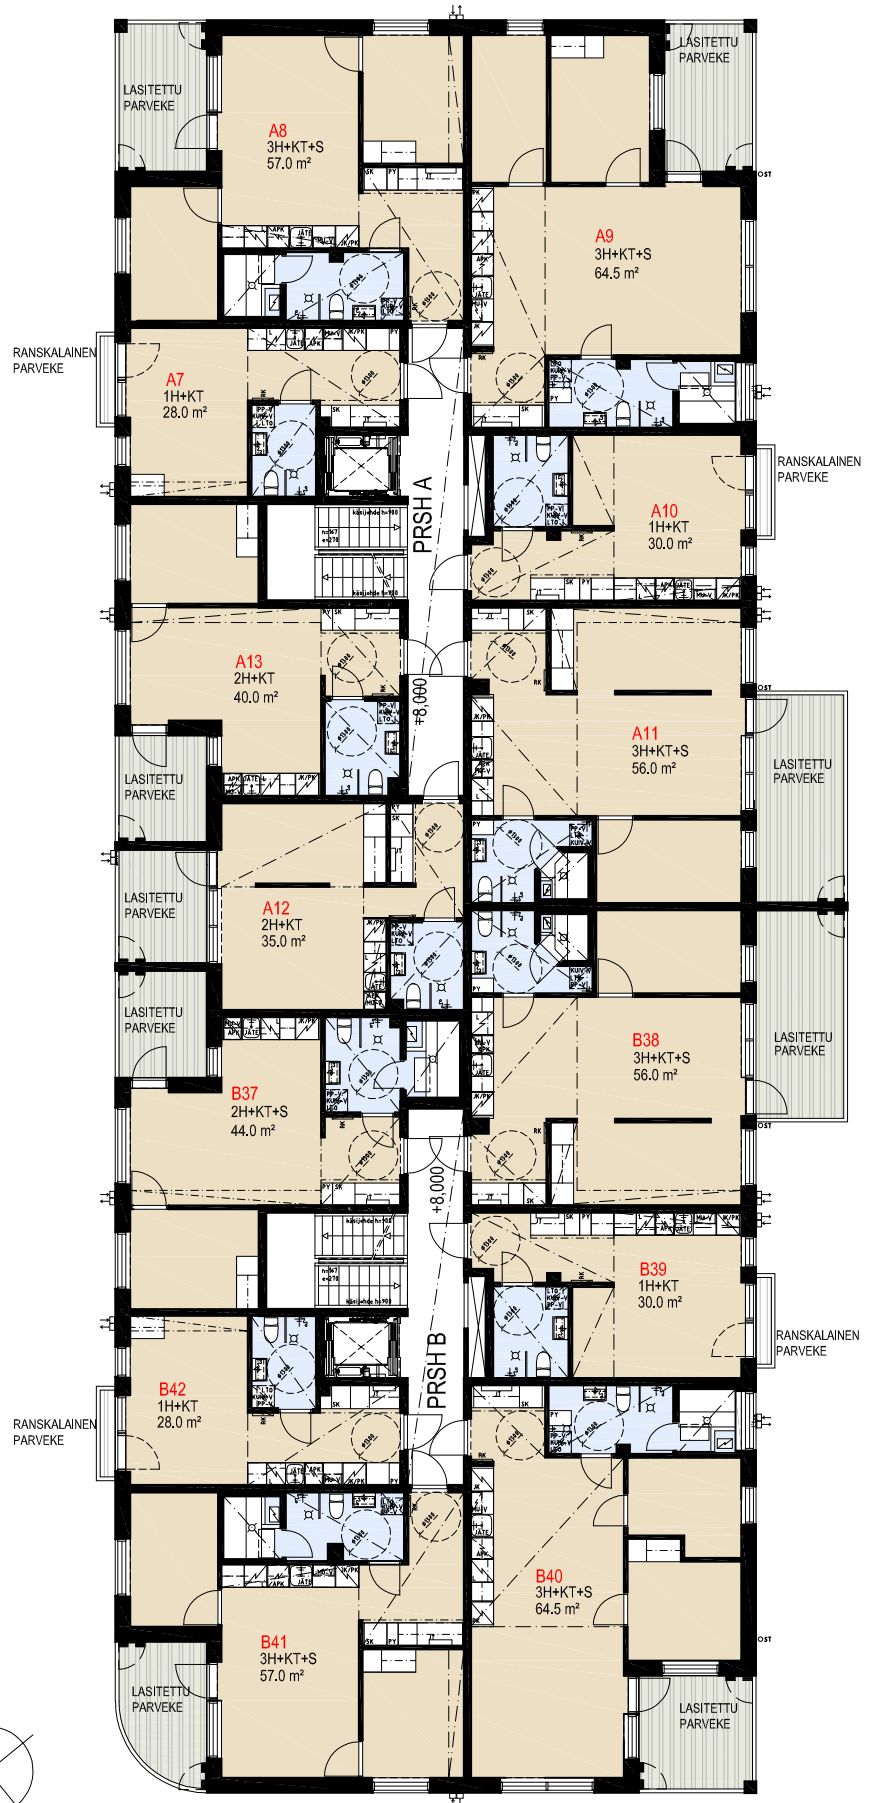

**ASUNTO OY RAUMAN LOISTO**  
Ajurinkatu 2, 26100 RAUMA

**KERROSPOHJA**  
**KELLARI**

**ASUNTO OY RAUMAN LOISTO**  
Ajurinkatu 2, 26100 RAUMA

**KERROSPOHJA**  
**1. KERROS**

MITTAKAAVA n.1:200 MUUTOKSET MAHDOLLISIA

**ASUNTO OY RAUMAN LOISTO**  
Ajurinkatu 2, 26100 RAUMA

**KERROSPOHJA**  
**2. KERROS**

**ASUNTO OY RAUMAN LOISTO**  
Ajurinkatu 2, 26100 RAUMA

**KERROSPOHJA**

**3. KERROS**

**ASUNTO OY RAUMAN LOISTO**

Ajurinkatu 2, 26100 RAUMA