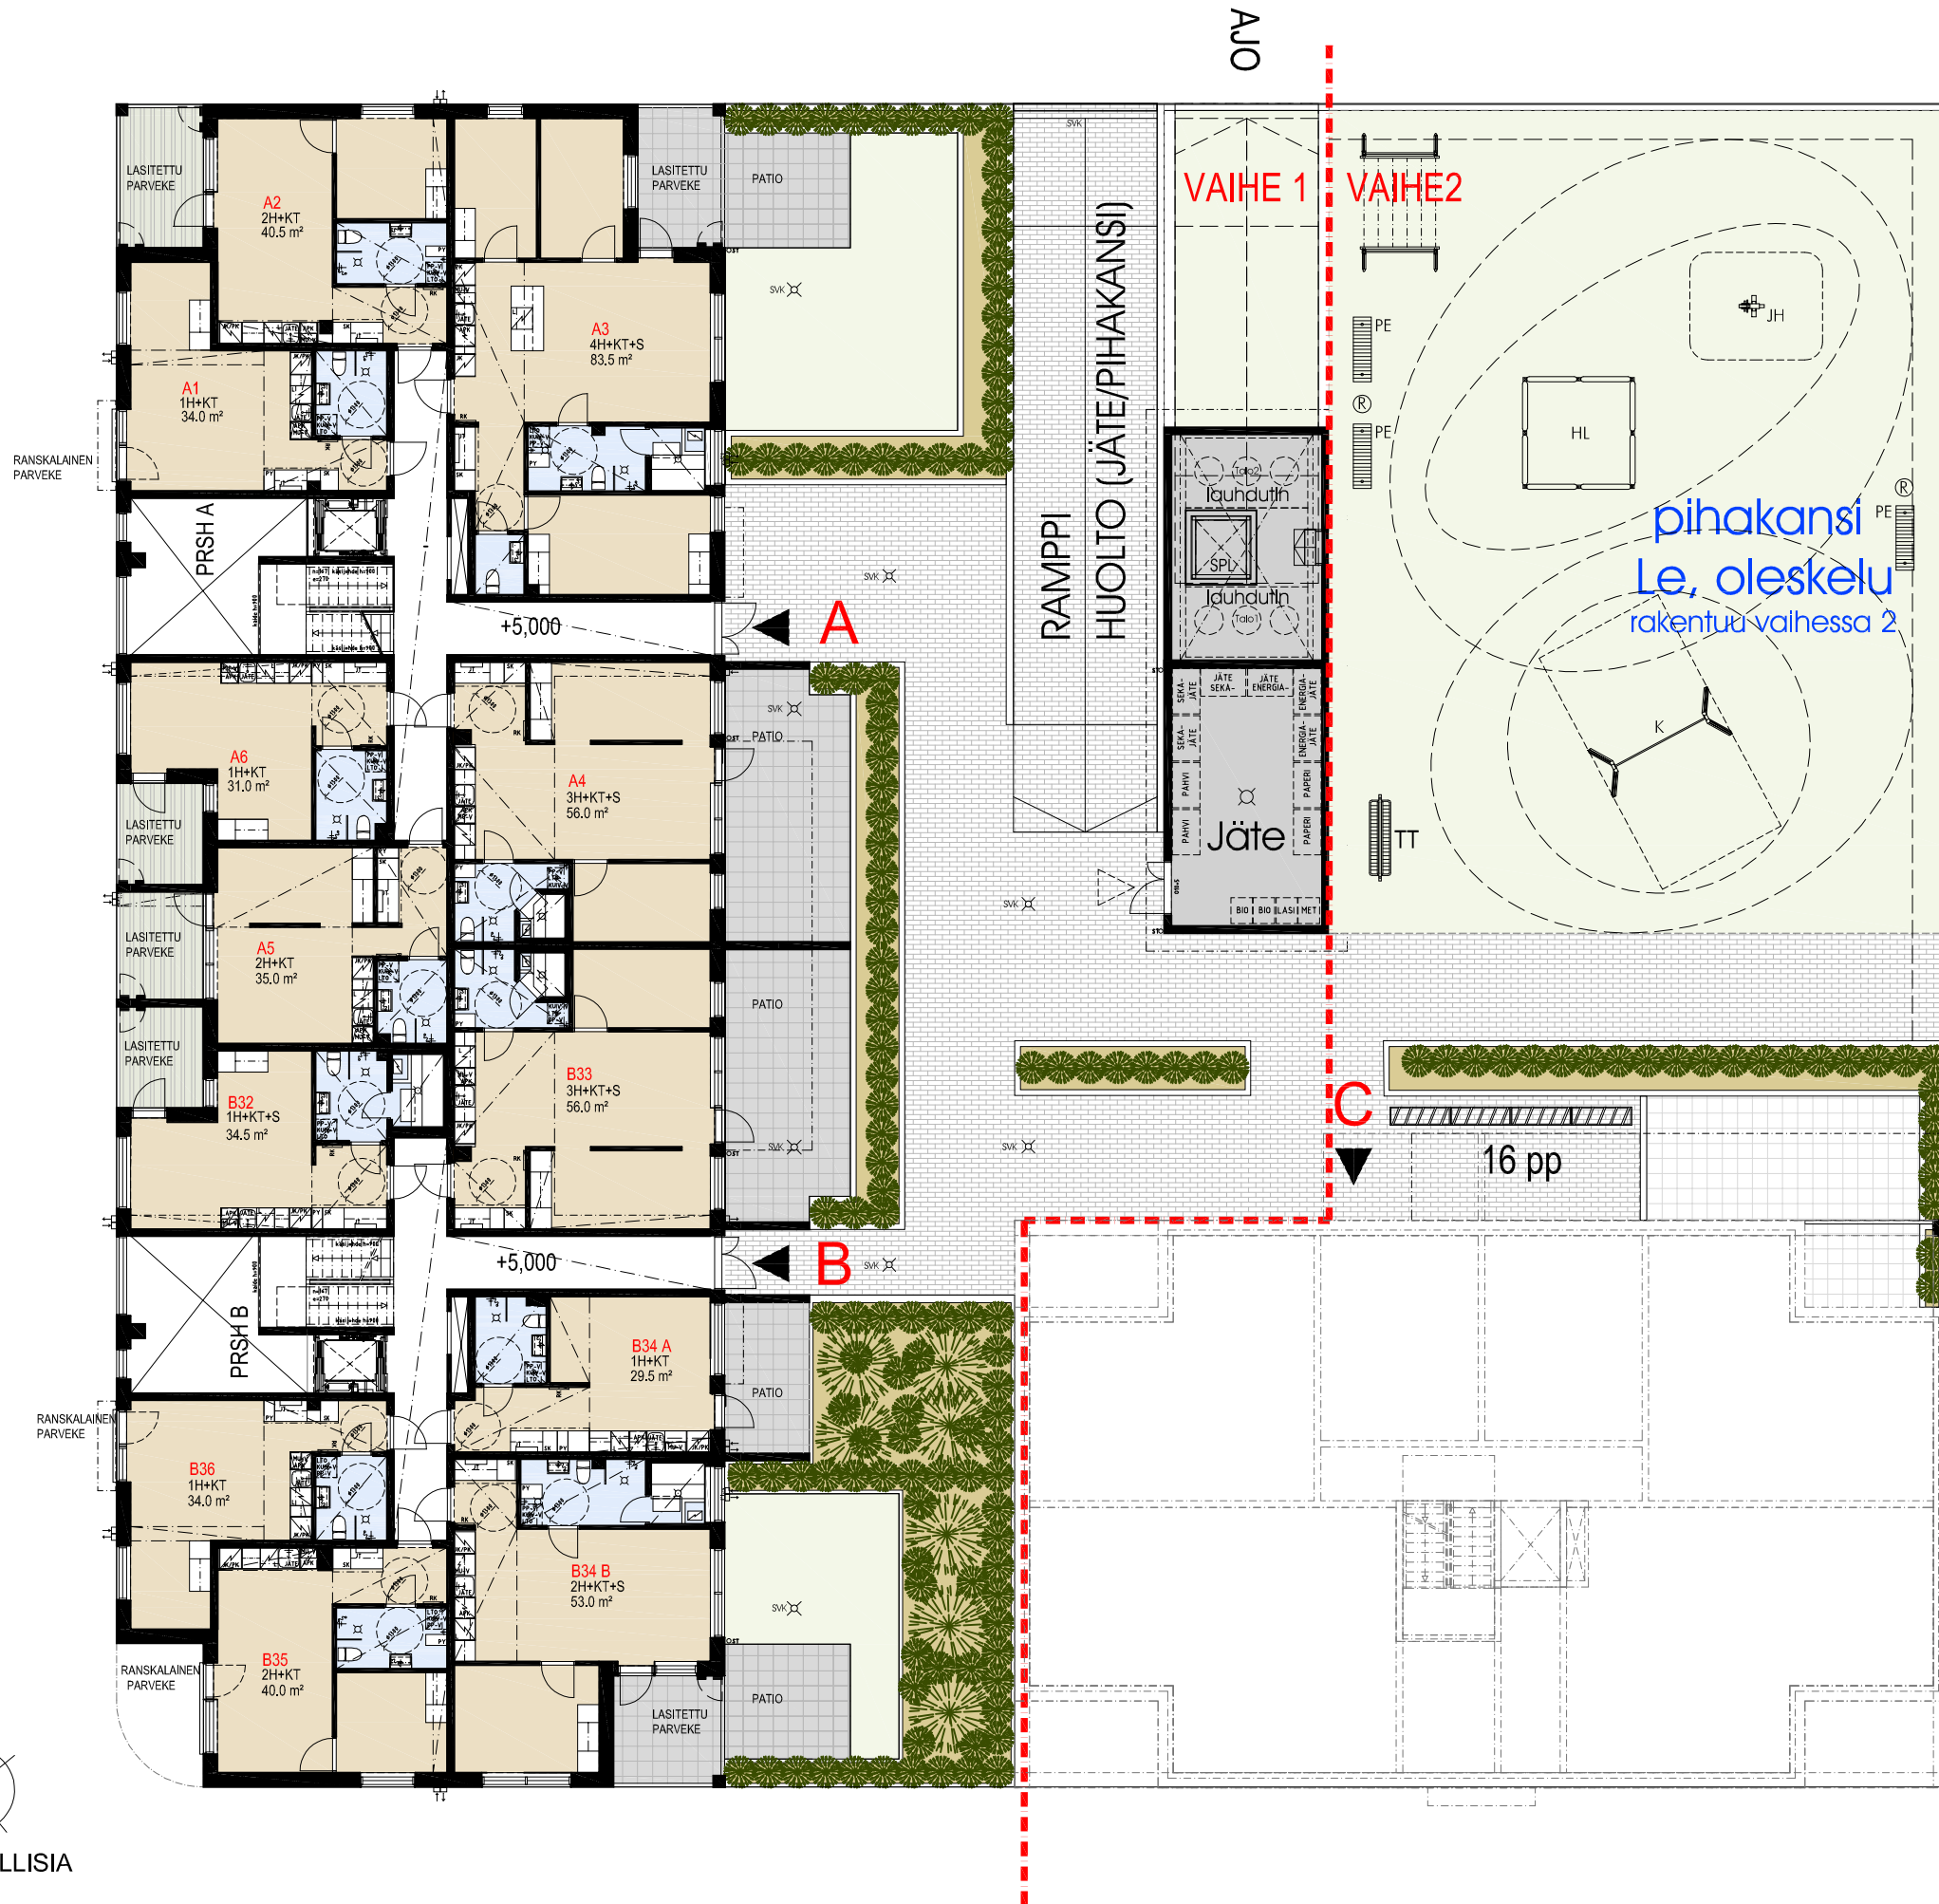

**ASUNTO OY RAUMAN LOISTO**  
Ajurinkatu 2, 26100 RAUMA

**KERROSPOHJA**  
**KELLARI**

**ASUNTO OY RAUMAN LOISTO**  
Ajurinkatu 2, 26100 RAUMA

**KERROSPOHJA**  
**1. KERROS**

MITTAKAAVA n.1:200 MUUTOKSET MAHDOLLISIA

**ASUNTO OY RAUMAN LOISTO**  
Ajurinkatu 2, 26100 RAUMA

**KERROSPOHJA**  
**2. KERROS**

**ASUNTO OY RAUMAN LOISTO**  
Ajurinkatu 2, 26100 RAUMA

**KERROSPOHJA**

**3. KERROS**

**ASUNTO OY RAUMAN LOISTO**

Ajurinkatu 2, 26100 RAUMA